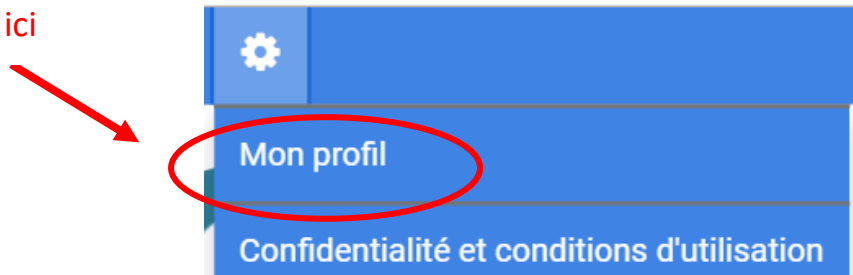

Modifier vos informations personnelles

Pour modifier vos informations personnelles, vous devez aller dans vos paramètres de configuration puis cliquer sur « **Mon profil** ».

Cliquez ici

Cliquez ensuite sur le bouton « **Modifier** » à côté de « Mes réglages de base ».