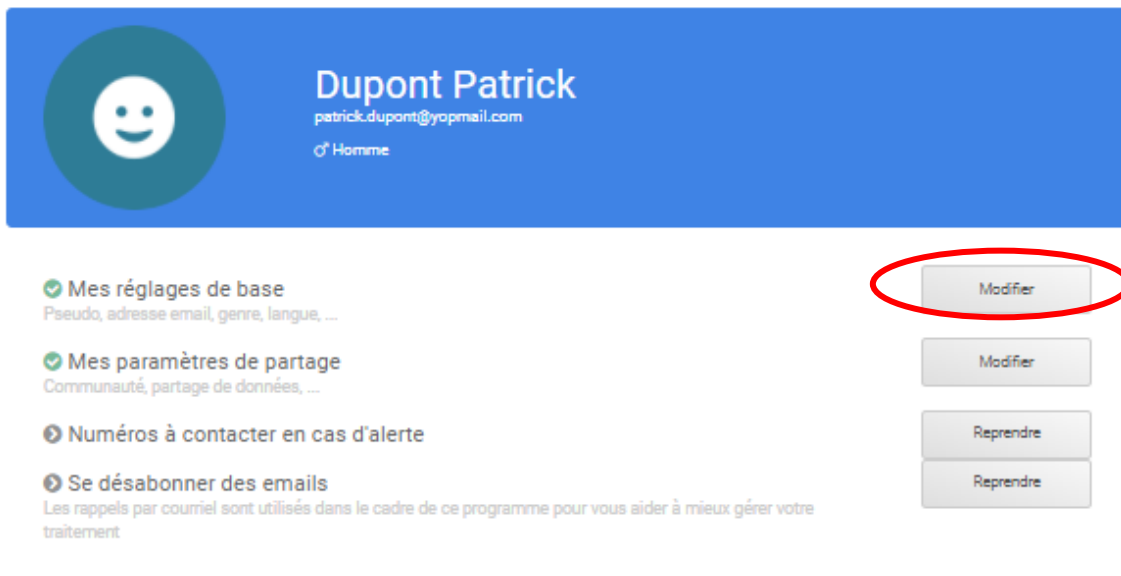

Modifier vos informations personnelles

Pour modifier vos informations personnelles, vous devez aller dans vos paramètres de configuration puis cliquer sur « **Mon profil** ».

Cliquez ici

Cliquez ensuite sur le bouton « **Modifier** » à côté de « Mes réglages de base ».