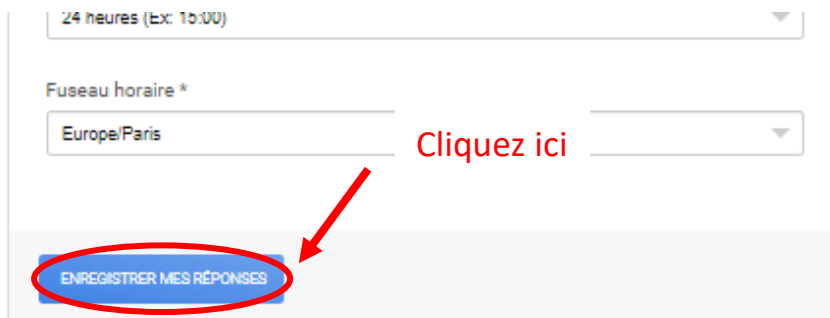

Cliquez ici

Vous n'avez plus qu'à modifier vos informations puis les sauvegarder en cliquant sur « **Enregistrer mes réponses** ».