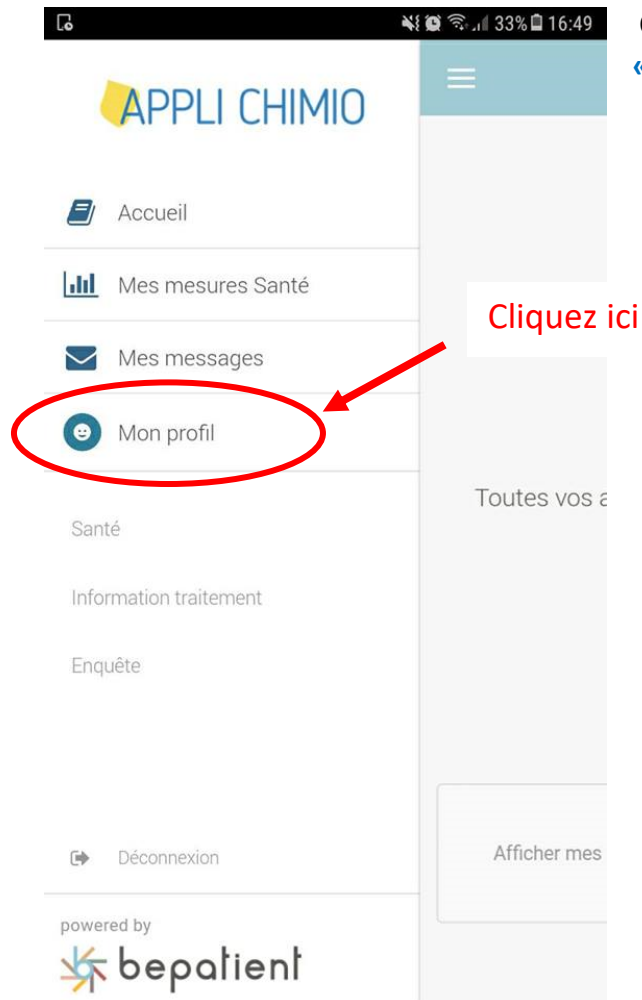

Accéder aux numéros à contacter en cas d'alerte

Pour accéder aux numéros à contacter en cas d'alerte, vous devez aller dans votre menu. Puis cliquez sur « **Mon profil** ».

Cliquez ensuite sur la flèche à côté de « **numéros à contacter en cas d'alerte** ».