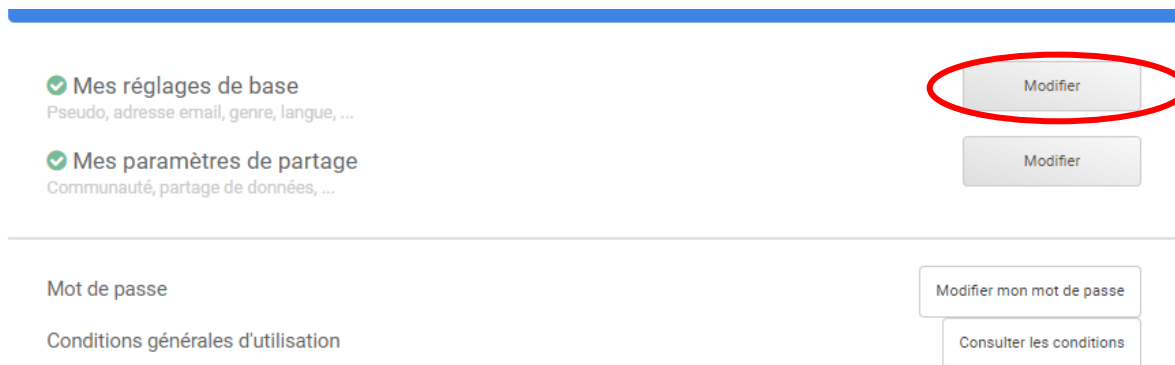

Vous n'avez plus qu'à modifier vos informations puis les sauvegarder en cliquant sur « **Enregistrer mes réponses** ».

A screenshot of a form. At the top is a dropdown menu showing '24 heures (Ex: 15:00)'. Below it is a 'Fuseau horaire *' section with a text input containing 'Europe/Paris' and a dropdown arrow. At the bottom of the form is a blue button with the text 'ENREGISTRER MES RÉPONSES'. The button is circled in red. A red arrow points from the text 'Cliquez ici' to the button.